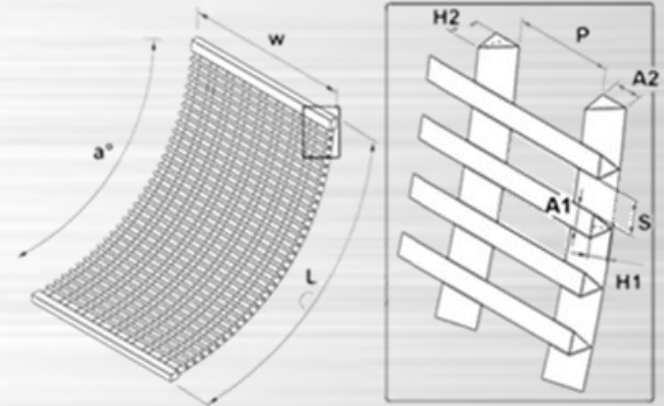

WIRE MESH
WEB WIRE MESH CO.,LTD

Wedge Wire Screen

Sieve Bend Screen

Wedge Wire Screen Sieve Bend Screen

Sieve Bend Screen

Slot Size (S)

The distance between each profile wire.

Profile Wire

Triangle wire is common type.

Support Rod

Triangle wire is common type. It can also be round rod.

Support Rod Distance (P)

The distance between each support rod.

Wire Type

Triangle Wire

Round Rod

Flat Bar

Wedge Wire

Usage

Mining

Agriculture

Paper Making

Water Treatment

Sieve Bend Screen Panel Type

Type	Radius (mm)	Angle	Width (mm)	Slot Size S(mm)
SUHM-0920 I	2032	45°	914	0.3-1
SUHM-1220 I	2032	45°	1220	0.3-1
SUHM-1520 I	2032	45°	1524	0.3-1
SUHM-1820 I	2032	45°	1820	0.3-1
SUHM-2120 I	2032	45°	2134	0.3-1
SUHM-2420 I	2032	45°	2438	0.3-1
SUHM-0910 II	1016	60°	914	0.3-1
SUHM-1210 II	1016	60°	1220	0.3-1
SUHM-1510 II	1016	60°	1524	0.3-1
SUHM-1810 II	1016	60°	1828	0.3-1
SUHM-2110 II	1016	60°	2134	0.3-1
SUHM-2410 II	1016	60°	2438	0.3-1
SUHM-0910 I	1016	45°	914	0.3-1
SUHM-1210 I	1016	45°	1220	0.3-1
SUHM-1510 I	1016	45°	1524	0.3-1
SUHM-1810 I	1016	45°	1828	0.3-1
SUHM-2110 I	1016	45°	2134	0.3-1
SUHM-2410 I	1016	45°	2438	0.3-1
SUHM-0920 II	2032	60°	914	0.3-1
SUHM-1220 II	2032	60°	1220	0.3-1
SUHM-1520 II	2032	60°	1524	0.3-1
SUHM-1820 II	2032	60°	1828	0.3-1
SUHM-2120 II	2032	60°	2134	0.3-1
SUHM-2420 II	2032	60°	2438	0.3-1